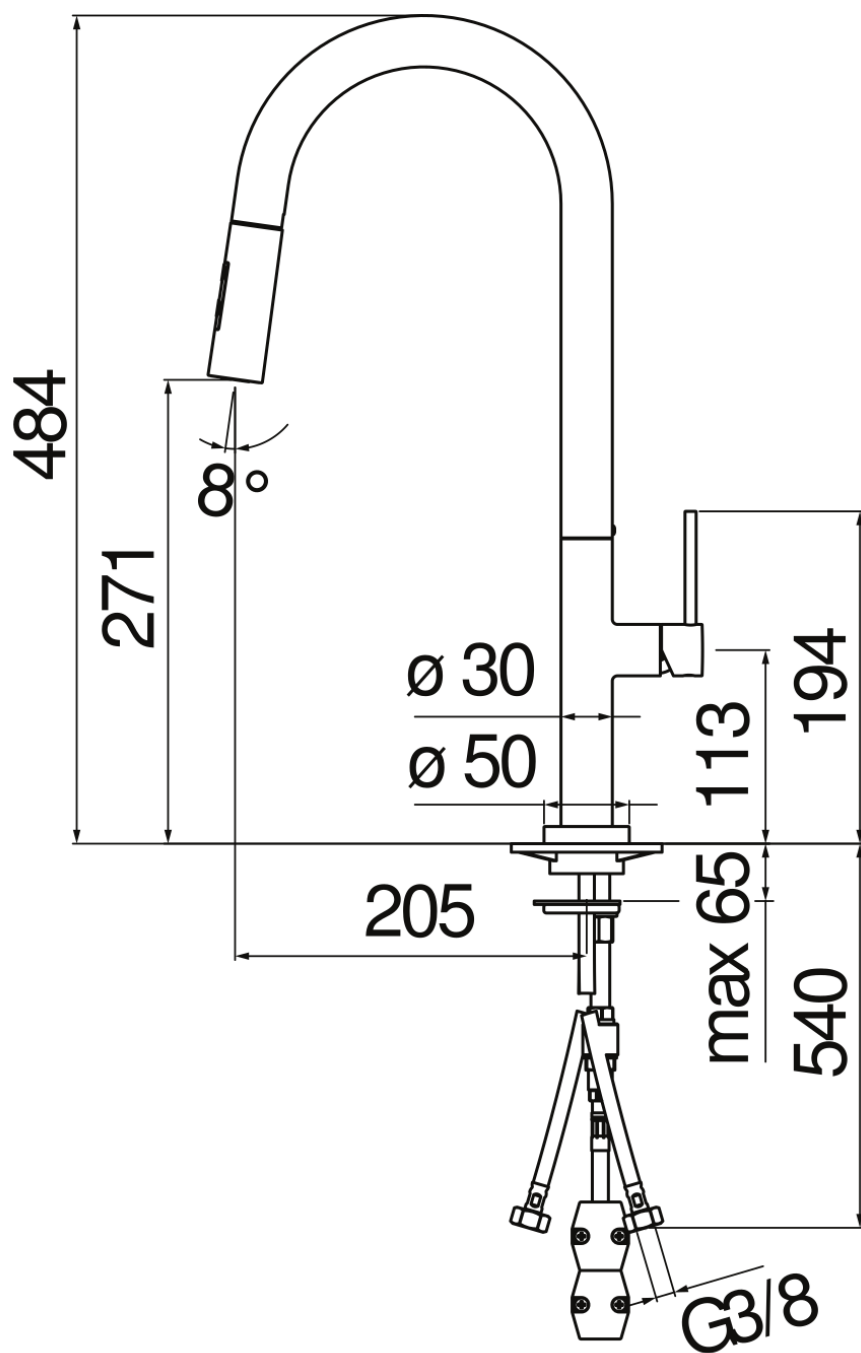

SPECIFICHE

Monocomando

Chrome

Bocca girevole 360°

Doccetta a 2 getti estraibile

Flessibili inox ø 3/8"

Imballo: 56,5 x 29 x 7,1 cm / 0,01163 m<sup>3</sup> / 3,15 kg

CERTIFICAZIONI

DIAGRAMMA DI PORTATA: ACQUA CALDA/FREDDA

DIAGRAMMA DI PORTATA: ACQUA MISCELATA