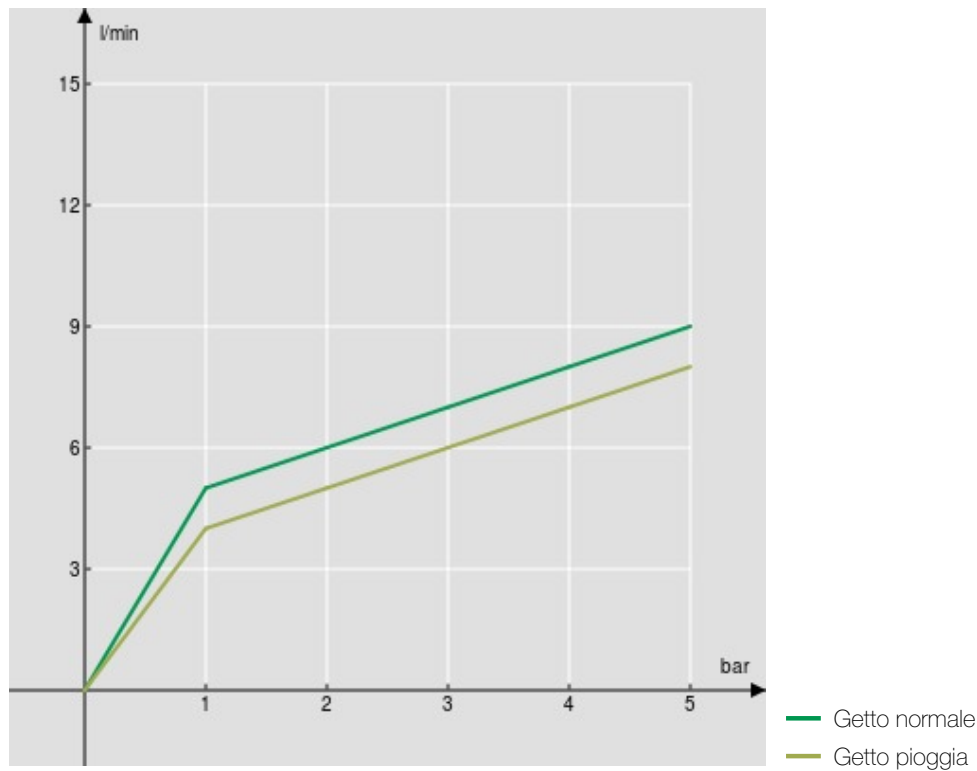

SPECIFICHE

Monocomando

Chrome

Bocca girevole 360°

Doccetta a 2 getti estraibile

Flessibili inox ø 3/8"

Imballo: 56,5 x 29 x 7,1 cm / 0,01163 m<sup>3</sup> / 3,15 kg

CERTIFICAZIONI

DIAGRAMMA DI PORTATA: ACQUA CALDA/FREDDA

DIAGRAMMA DI PORTATA: ACQUA MISCELATA